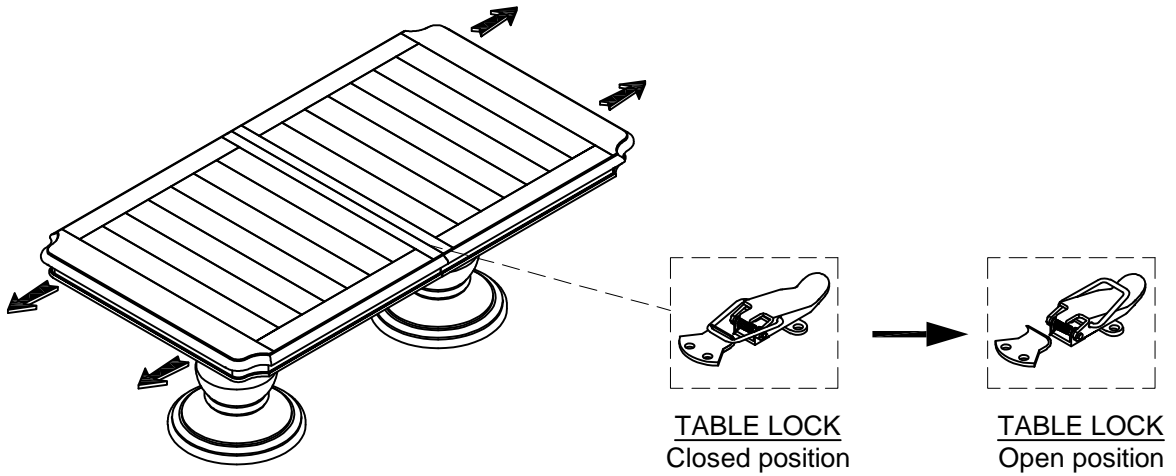

<p>Table base - 47554</p>  <p>(C) 2 PCS.</p>	<p>Mounting plate</p>  <p>(D) 2 PCS.</p>	<p>Allen Head Bolt ø5/16"x2"</p>  <p>(E) 16 PCS.</p>	<p>Spring washer ø5/16"</p>  <p>(F) 16 PCS.</p>	<p>Flat Washer ø5/16"x19mm</p>  <p>(G) 16 PCS.</p>	<p>5mm Allen Key</p>  <p>(H) 1 PC.</p>	
---	--	--	---	---	--	--

STEP 1

STEP 2

STEP 3

STEP 4

STEP 5