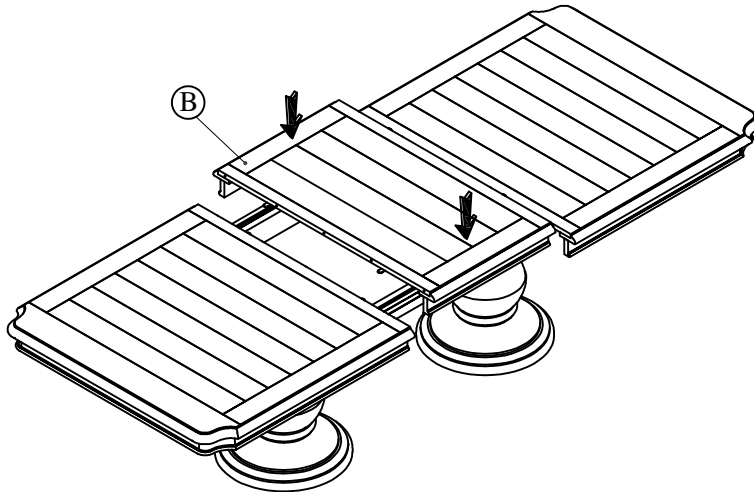

<p>Table base - 47554</p>  <p>(C) 2 PCS.</p>	<p>Mounting plate</p>  <p>(D) 2 PCS.</p>	<p>Allen Head Bolt ø5/16"x2"</p>  <p>(E) 16 PCS.</p>	<p>Spring washer ø5/16"</p>  <p>(F) 16 PCS.</p>	<p>Flat Washer ø5/16"x19mm</p>  <p>(G) 16 PCS.</p>	<p>5mm Allen Key</p>  <p>(H) 1 PC.</p>	
---	--	--	---	---	--	--

STEP 1

STEP 2

STEP 3

STEP 4

STEP 5